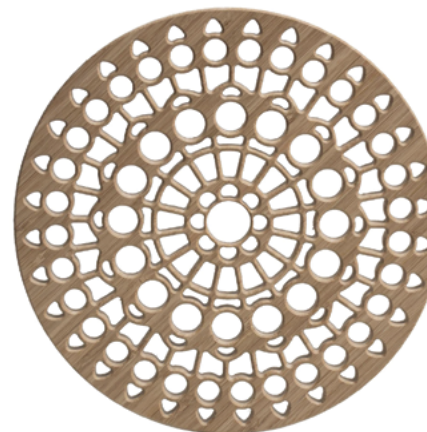

Création de mandalas au nombre d'Or qui harmonisent l'espace.