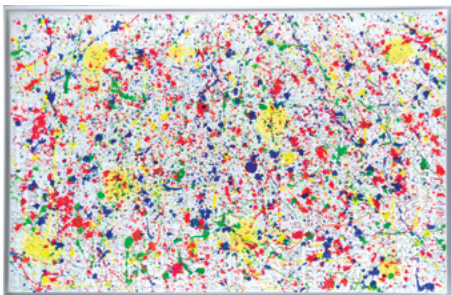

LAETITIA DE MEYER LDM
UPCYCLING : ARTISTE PLASTICIENNE

ATELIER N° 1

Cultureel Centrum
Centre Cultureel Wauterbos

CONTACT :
Avenue des cèdres 41
1640 Rhode-Saint-Genèse
E-mail : laetitia_dm@hotmail.com
Site : <http://laetitiademeyer.com>
FB : www.facebook.com/Laetitia-De-Meyer-LDM
Instagram : laetitiademeyer_ldm
Gsm : 0478 71 38 46

Je sublime les objets du quotidien pour leur donner une seconde vie.
Je les assemble dans mes tableaux-sculptures et les détourne de leur utilité première.
Blisters de médicaments, chaussettes ayant perdu leur moitié, polystyrène... sont revalorisés et porteurs d'un message de prise de conscience.

CATICKX
PEINTURE ACRYLIQUE

ATELIER N° 1

Cultureel Centrum
Centre Cultureel Wauterbos

CONTACT :
Rue Léon Dekaise 20
1342 Limelette
E-mail : missickx@gmail.com
FB : [catickx-artistepeintre](https://www.facebook.com/catickx-artistepeintre)
Insta : Catherine.lckx
Gsm : 0475 20 04 39