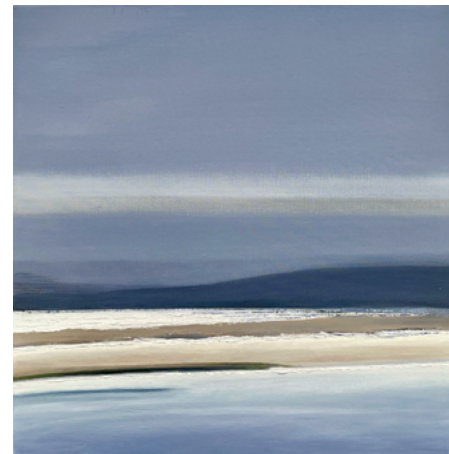

ANNABELLE DRORY
PEINTURE

ATELIER N° 42

« Atelier 64 »
Driesbosstraat 64 Rue Driesbos

Je souhaite, au travers de ma thématique semi abstraite de la mer, de rêveries et d'éléments naturels, réussir à nourrir l'imaginaire de l'autre autant qu'il me nourrit. Et ce, en lui laissant bien sûr une totale liberté d'interprétation. Je privilégie les couleurs minérales, les demi teintes et les camaïeux de gris bleus qui s'allient harmonieusement aux couleurs de la mer et du voyage. Au plaisir de vous rencontrer !

CONTACT :

Avenue Fond' Roy 82
1180 Uccle
E-mail : Annabelle.drory@gmail.com
Site : www.annabelledrory.be
Instagram : Annabelle Drory
Tel : 02 374 93 36 Gsm : 0475 91 14 45